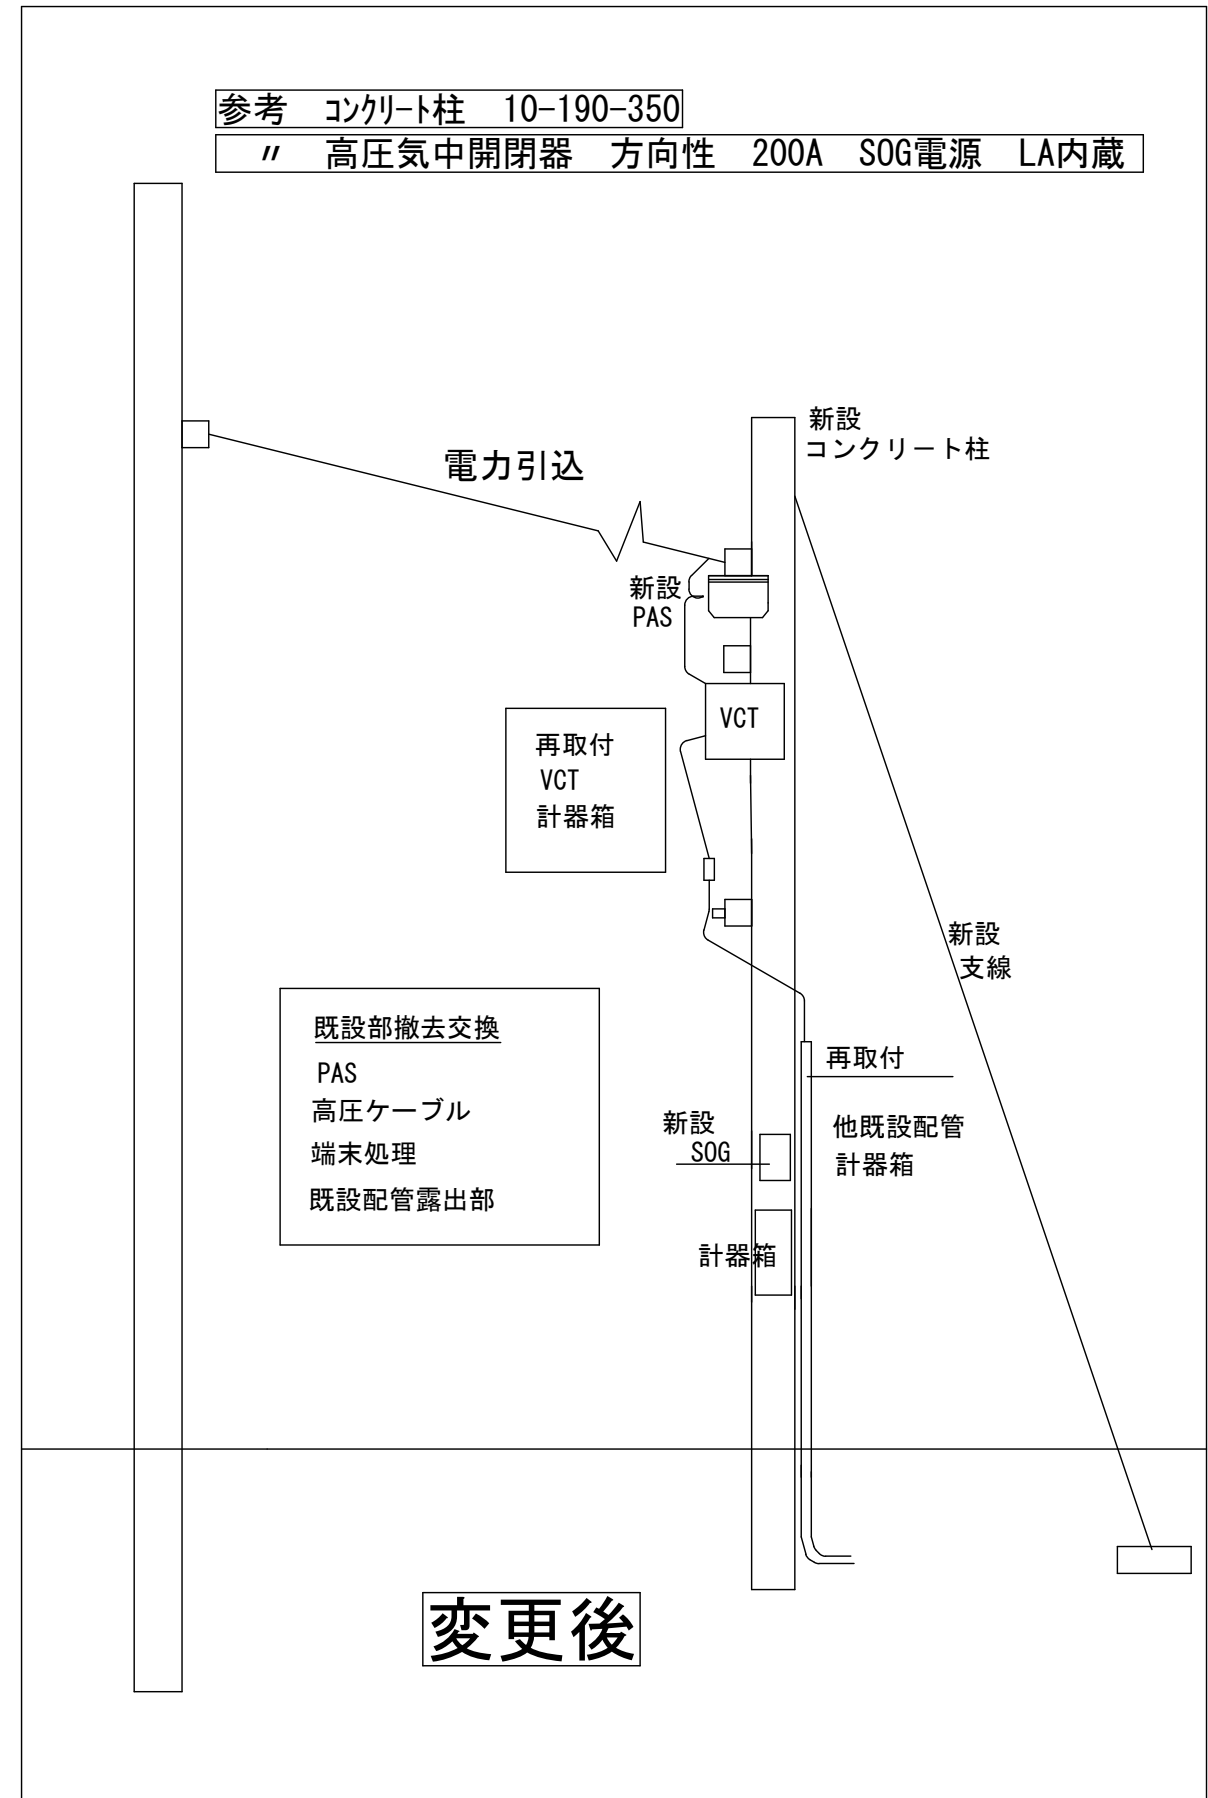

具同小学校高压気中開閉器等修繕

| | | | |
|-------|----------------------|------------------|--------------|
| 特記事項: | 修繕名: 具同小学校高圧気中開閉器等修繕 | 四万十市教育委員会 | 製図: 電気設備図 |
| 変更事項: | 図面: 配置図 | | 図面No.: 1 |
| 凡例: | 縮尺: 1:1200 | | 日付: R6.10.15 |

特記事項：
 変更事項：
 凡 例：

修繕名：具同小学校高圧気中開閉器等修繕
 図 面：
 縮 尺： 1 : 120

四万十市教育委員会

製 図：電気設備図
 図面No.： 2
 日 付： R6.10.15