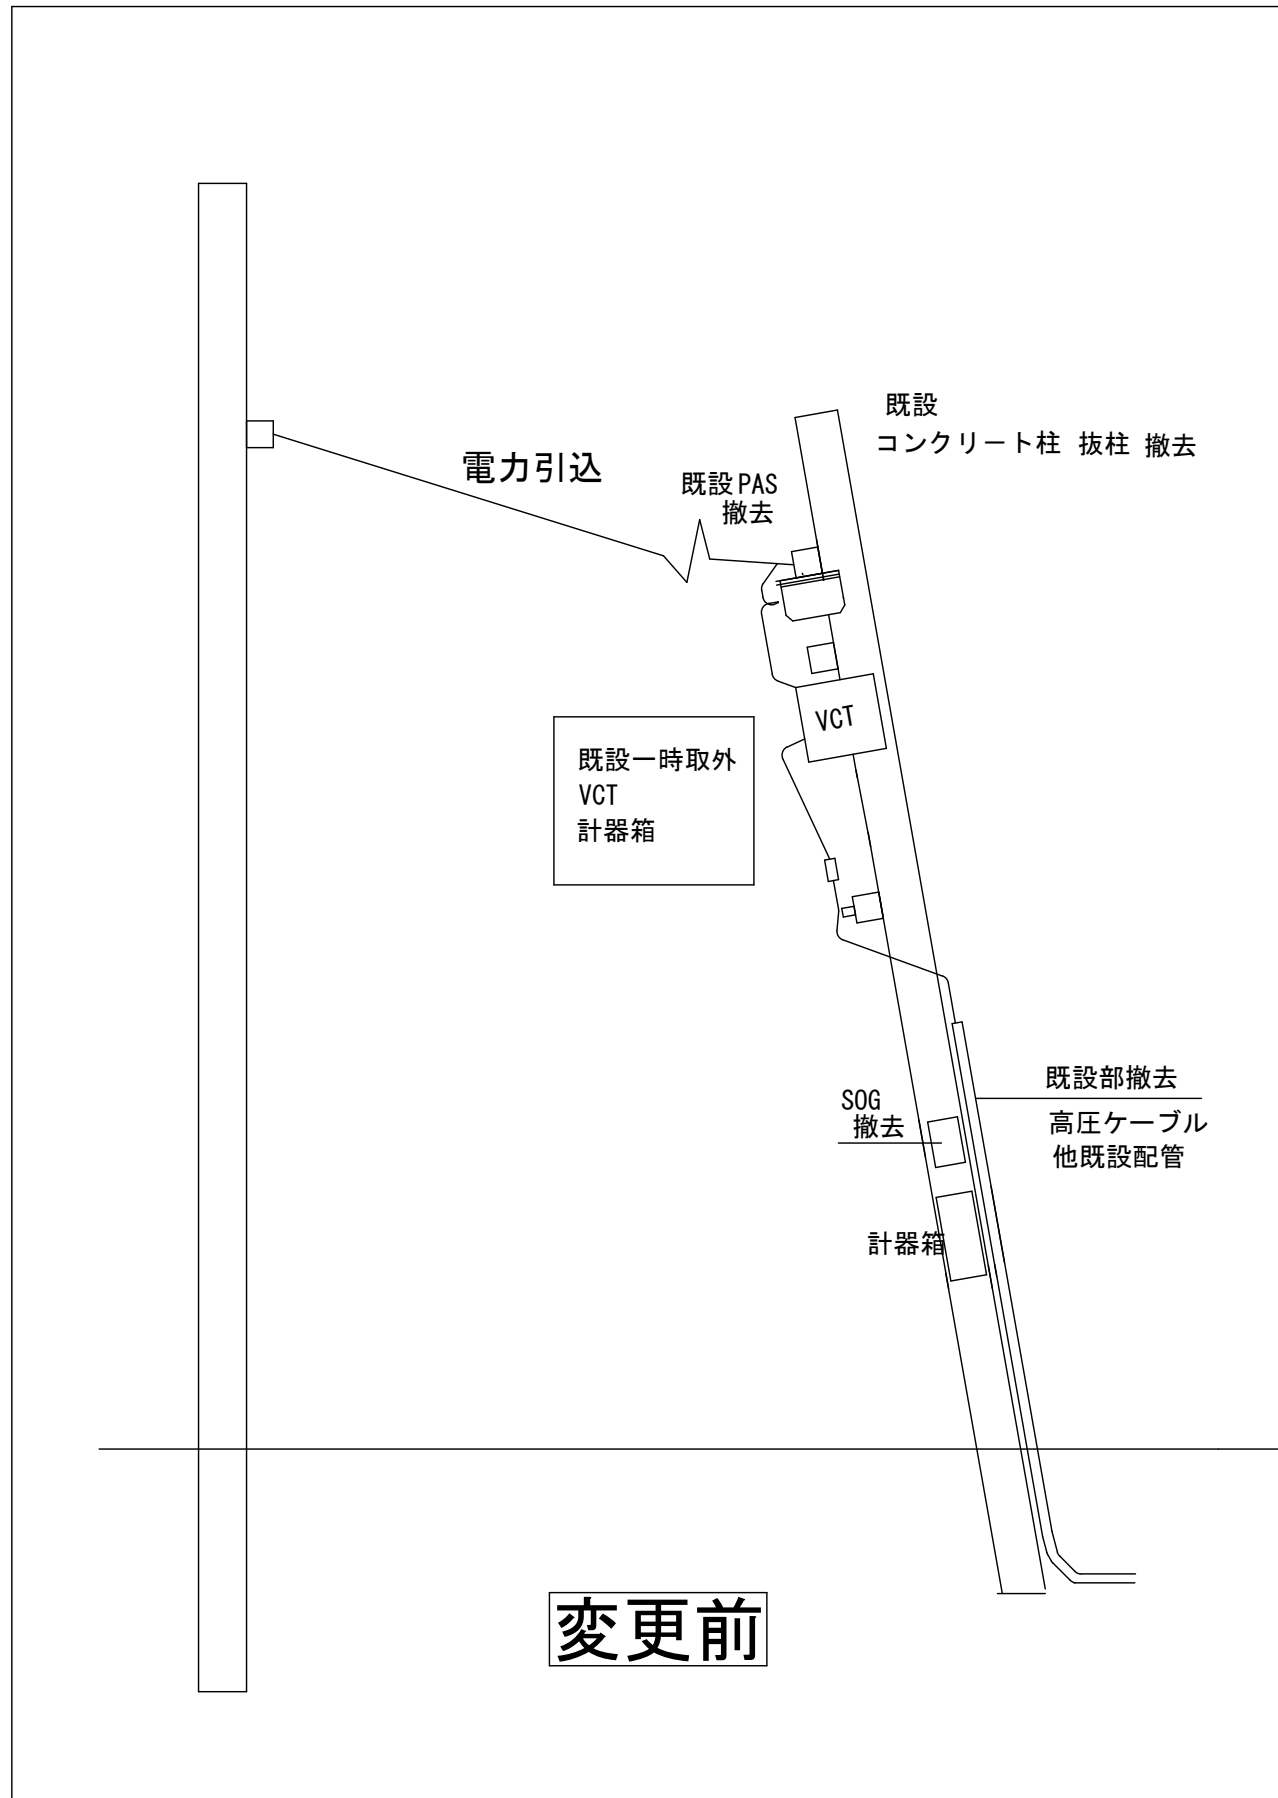

具同小学校高压気中開閉器等修繕

| | | | |
|-------|----------------------|------------------|--------------|
| 特記事項: | 修繕名: 具同小学校高圧気中開閉器等修繕 | 四万十市教育委員会 | 製図: 電気設備図 |
| 変更事項: | 図面: 配置図 | | 図面No.: 1 |
| 凡例: | 縮尺: 1:1200 | | 日付: R6.10.15 |

特記事項：
 変更事項：
 凡 例：

修繕名：具同小学校高圧気中開閉器等修繕
 図 面：
 縮 尺： 1 : 120

四万十市教育委員会

製 図：電気設備図
 図面No.： 2
 日 付： R6.10.15